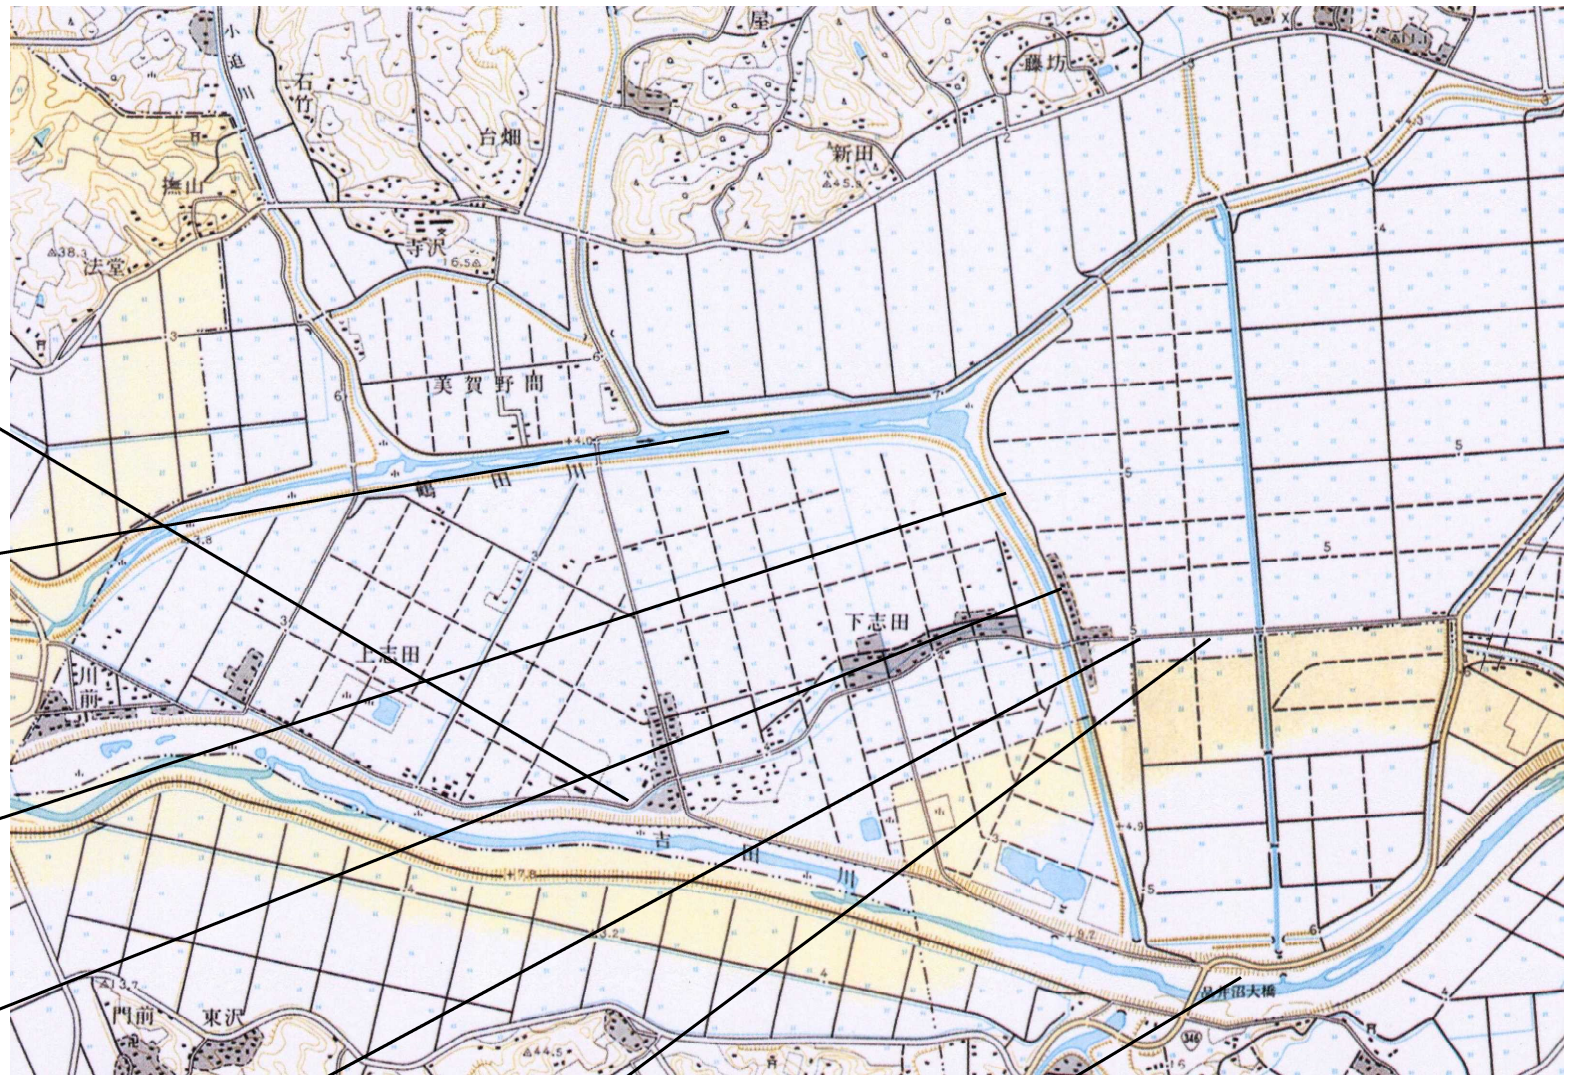

3 道路の見通しが悪い

5 6 用水路
人通りが少ない

杉ヶ崎・内ノ浦

9 信号樹のない横断歩道

1 交通量が多い

1 用水路

2 交通量が多い

4 増水時冠水しやすい

7 人通りが少ない

8 街灯が少ない

大迫

1 信号のない横断歩道

9 ため池

10 ため池

志田谷地

1 交通量多い

2 用水路

3 用水路

3-1 用水路

4 増水時冠水しやすい

4-1 増水時冠水しやすい

5 吉田川