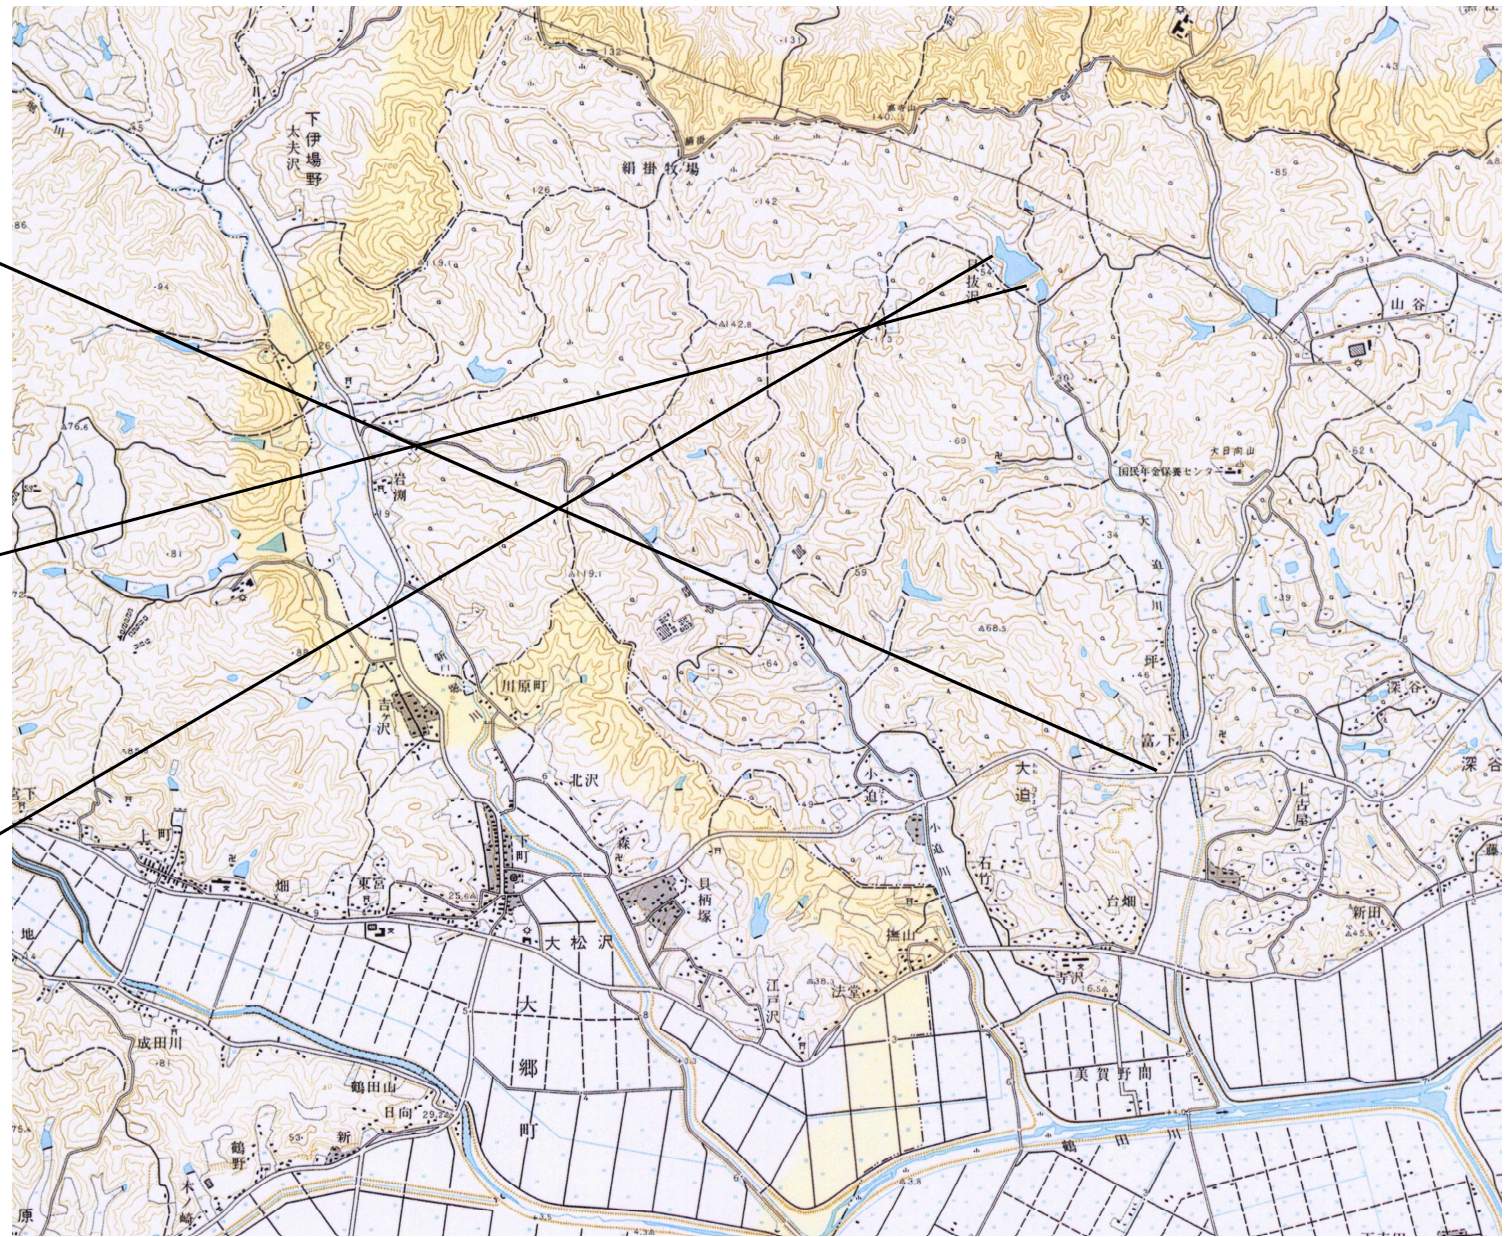

三ツ屋・上地

2 交通量が多い

1 街灯が少ない

3 信号樹のない横断歩道

6 交通量が多い

8 街灯が少ない

鎌巻

1 交通量多い

3 道路の見通しが悪い

5 6 用水路
人通りが少ない

杉ヶ崎・内ノ浦

9 信号樹のない横断歩道

1 交通量が多い

1 用水路

2 交通量が多い

4 増水時冠水しやすい

7 人通りが少ない

8 街灯が少ない

大迫

1 信号のない横断歩道

9 ため池

10 ため池

志田谷地

1 交通量多い

2 用水路

3 用水路

3-1 用水路

4 増水時冠水しやすい

4-1 増水時冠水しやすい

5 吉田川